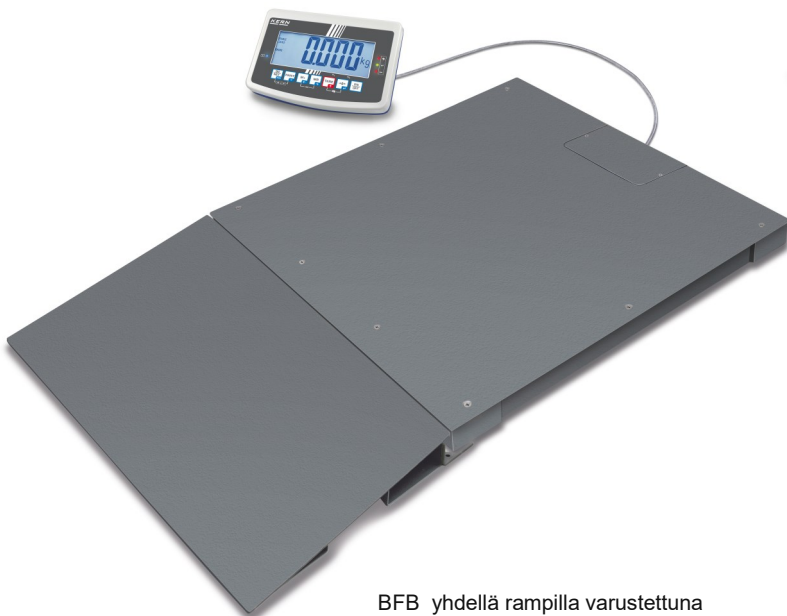

Mallit

BFB –siltavaakamallisto kattaa laajasti kapasiteettialueen 600-6000 kg. Vaa'at ovat korkean resoluution vaakoja ja kaikki mallit ovat saatavilla myyntipunnitukseen varmennettuina.

MALLI	KAPASITEETTI	LUKUTARKKUUS d = VARMENNUKSEN JAKOVÄLI e	MINIMIKUORMA VARMENNETTUNA	OMAPAINO	VAAKATASON MITAT L x S x K mm
BFB 600K-1SNM	600 kg	0,2 kg	4 kg	105 kg	1000 x 1000 x 85
BFB 600K-1NM	600 kg	0,2 kg	4 kg	140 kg	1500 x 1250 x 85
BFB 1T-4SNM	1500 kg	0,5 kg	10 kg	105 kg	1000 x 1000 x 85
BFB 1T-3NM	1500 kg	0,5 kg	10 kg	140 kg	1500 x 1250 x 85
BFB 3T-3NM	3000 kg	1 kg	20 kg	140 kg	1500 x 1250 x 85
BFB 3T-1LM	3000 kg	1 kg	20 kg	155 kg	1500 x 1500 x 85
BFB 6T-3M	6000 kg	2 kg	40 kg	230 kg	1500 x 1500 x 130

Optiot

- Akkuvarustus
- Lattia-asennussarja
- Upotusasennussarja
- Näyttölaitteen teline 750mm
- Rampit
- Bluetooth 2.0
- EasyTouch –ohjelmisto
- BalanceConnection –ohjelmisto
- Signaalivalo
- Lisänäyttö isoilla numeroilla
- Analogiamoduli
- 15m kaapeli vaakatason ja näyttölaitteen väliin
- Useita vaihtoehtoja tulostimeksi

HUOM! Myyntipunnitukseen varmennettu vaaka tulee olla kiinteästi lattiaan asennettu joko lattia-asennussarjalla tai upotussarjalla.

BFB yhdellä rampilla varustettuna