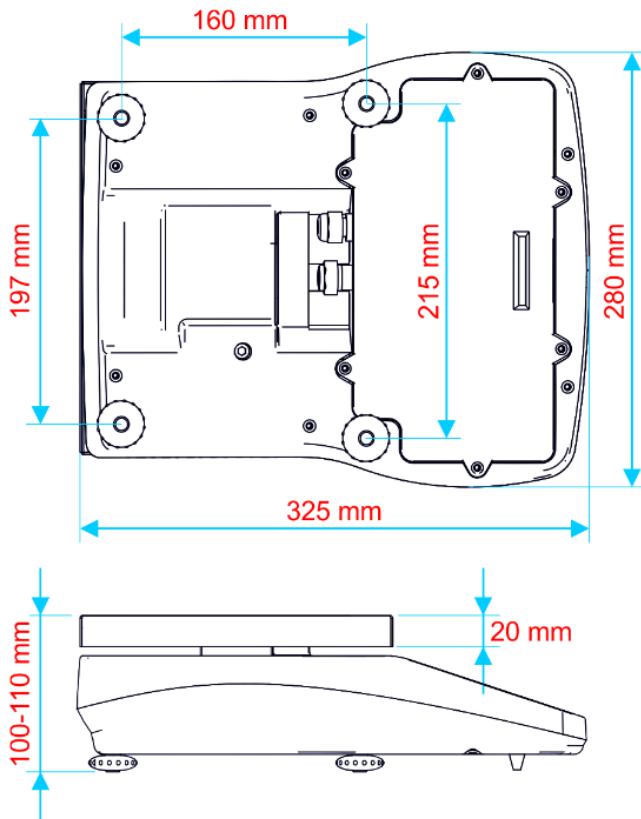

Tekniset tiedot

Mitat

Paino: 3,4 kg

Virtalähde

Verkkovirta

- Käyttöjännite 110-240V
- Taajuus 50-60Hz
- Virrankulutus, max 0.2A

Sisäisellä Li-ION –akustolla (optio):

Käyttöaika:

- Ilman taustavaloa 55 tuntia
- Taustavalo maksimiasetuksella 20 tuntia

Latausaika:

- 0% > 100% 7 tuntia
- 80% > 100% 4 tuntia

Optiot ja lisävarusteet

Li-ION –akkuvarustus

Bluetooth –liitäntä

WiFi-liitäntä

Irrotettava verkkojohto

Varmennus myyntipunnitukseen