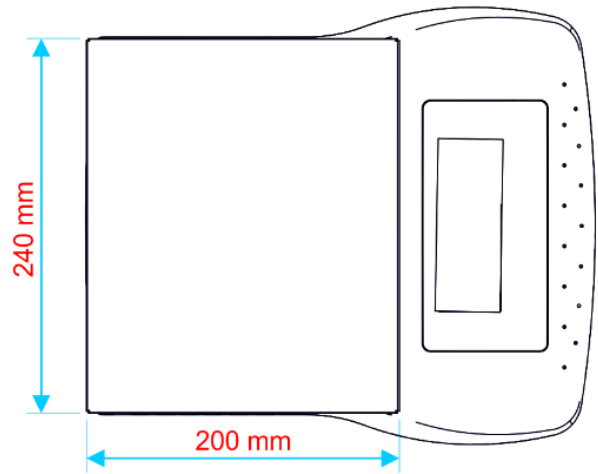

Tekniset tiedot

Mitat

Paino: 3,4 kg

Virtalähde

Verkkovirta

- Käyttöjännite 110-240V
- Taajuus 50-60Hz
- Virrankulutus, max 0.2A

Sisäisellä Li-ION –akustolla (optio):

Käyttöaika:

- Ilman taustavaloa 55 tuntia
- Taustavalo maksimiasetuksella 20 tuntia

Latausaika:

- 0% > 100% 7 tuntia
- 80% > 100% 4 tuntia

Optiot ja lisävarusteet

Li-ION –akkuvarustus

Bluetooth –liitäntä

WiFi-liitäntä

Irrotettava verkkojohto

Varmennus myyntipunnitukseen