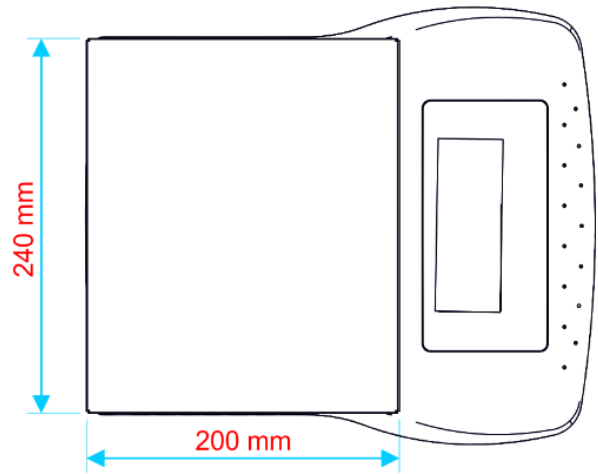

Tekniset tiedot

Mitat

Paino: 3,4 kg

Virtalähde

Verkkovirta

- Käyttöjännite 110-240V
- Taajuus 50-60Hz
- Virrankulutus 0.2A

Sisäisellä paristolla (optio)

Käyttöaika:

- Ilman taustavaloa 55 tuntia
- Taustavalo maksimiasetuksella 20 tuntia

Latausaika:

- 0% > 100% 7 tuntia
- 80% > 100% 4 tuntia

Käyttöympäristö

Käyttölämpötila -10C — +40C
Varastointilämpötila -20C — +60C
Roiskesuojaus IP65

Tietoliikenne

RS-232 tai USB

Toimitussisältö

Virtajohto 3 metriä
Suojakuori