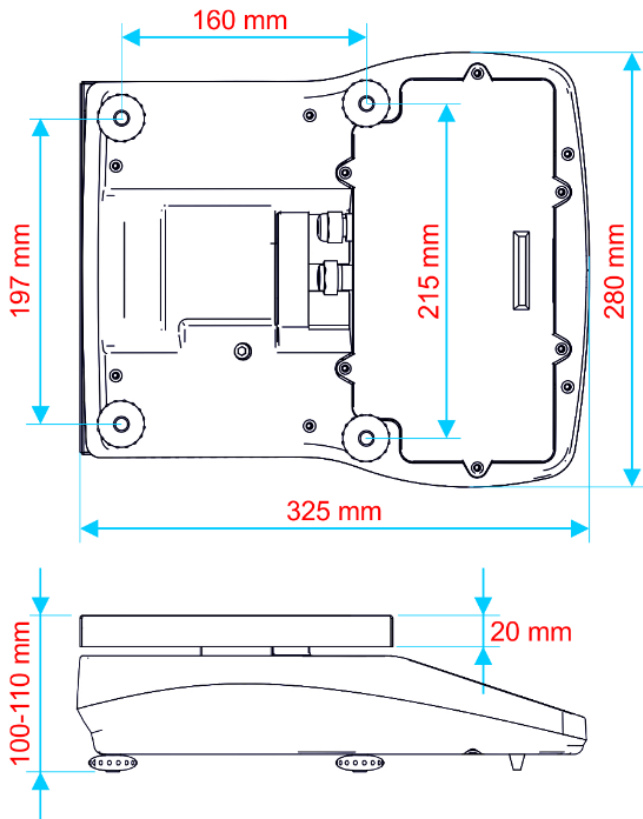

Tekniset tiedot

Mitat

Paino: 3,4 kg

Virtalähde

Verkkovirta

- Käyttöjännite 110-240V
- Taajuus 50-60Hz
- Virrankulutus 0.2A

Sisäisellä paristolla (optio)

Käyttöaika:

- Ilman taustavaloa 55 tuntia
- Taustavalo maksimiasetuksella 20 tuntia

Latausaika:

- 0% > 100% 7 tuntia
- 80% > 100% 4 tuntia

Käyttöympäristö

Käyttölämpötila -10C — +40C
Varastointilämpötila -20C — +60C
Roiskesuojaus IP65

Tietoliikenne

RS-232 tai USB

Toimitussisältö

Virtajohto 3 metriä
Suojakuori